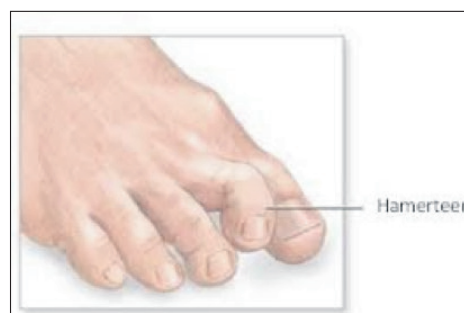

Hamertenen