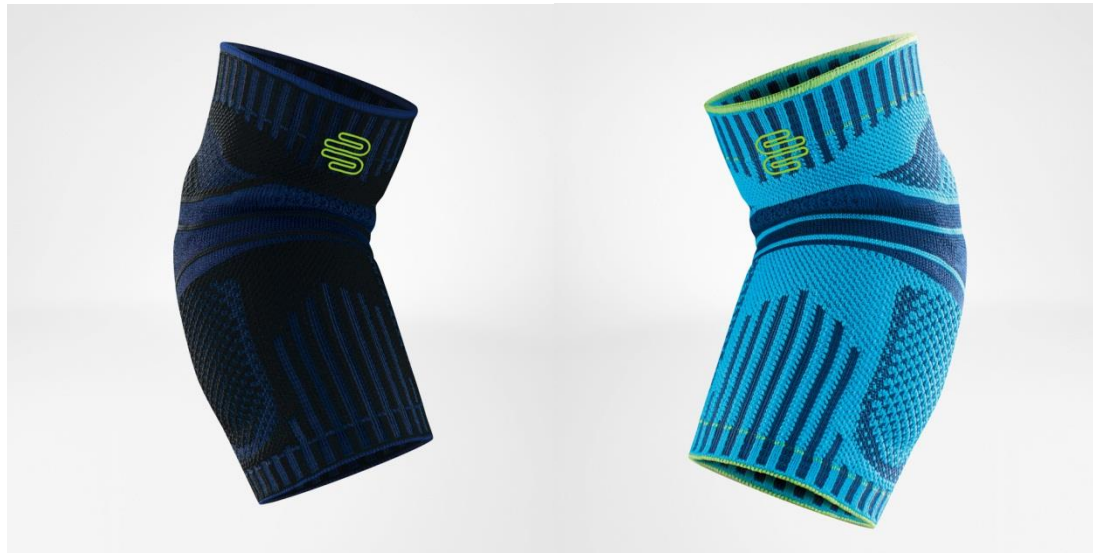

Inkoop prijs:

€27,50

Advies prijs:

€55,00

Sports Back Support

Ondersteunende sportbandage voor de rug

	cm	XS	70-80	S	80-90	M	90-100	L	100-110	XL	110-120	XXL	120-130
	inch		27½-31½		31½-35½		35½-39½		39½-43½		43½-47½		47½-51½

Adviesprijs:

€99,50

Sports Elbow Support

Ondersteunende sportbandage voor de elleboog

	cm inch	XS 23-25 9-9 3/4	S 26-27 9 3/4-10 1/2	M 27-29 10 1/2-11 1/2	L 29-31 11 1/2-12 1/4	XL 31-33 12 1/4-13	XXL 33-35 13-13 3/4
--	------------	----------------------------	--------------------------------	---------------------------------	---------------------------------	------------------------------	-------------------------------