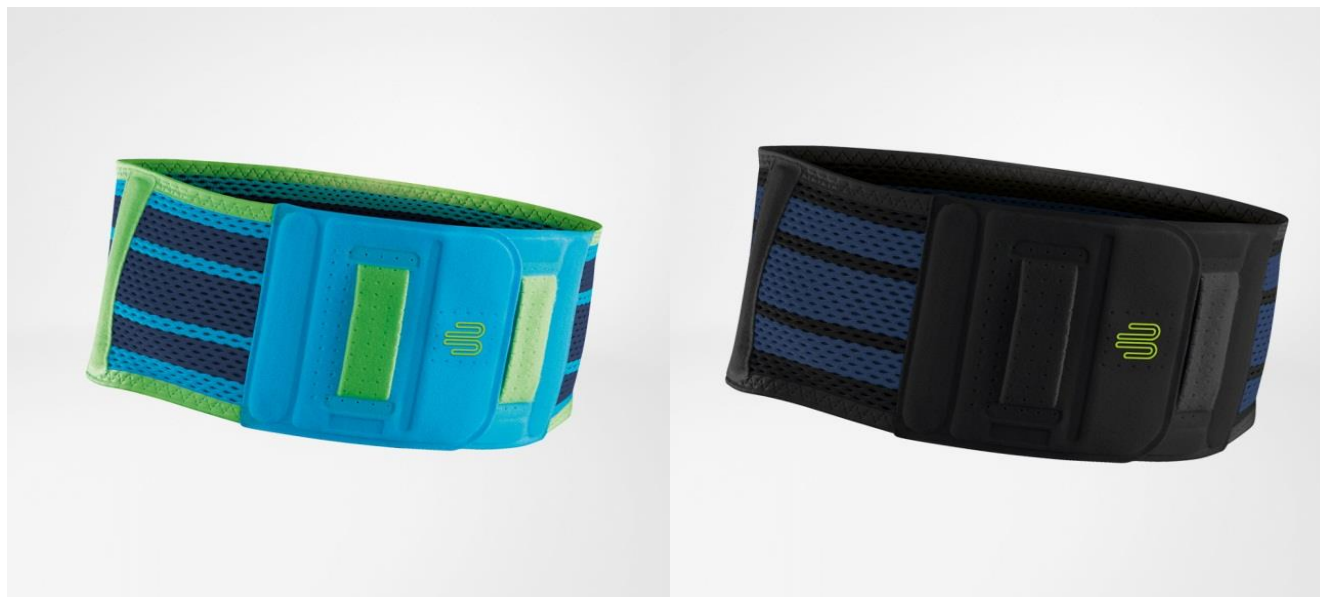

Inkoop prijs:

€27,50

Advies prijs:

€55,00

Sports Back Support

Ondersteunende sportbandage voor de rug

	cm	XS	70-80	S	80-90	M	90-100	L	100-110	XL	110-120	XXL	120-130
	inch		27½-31½		31½-35½		35½-39½		39½-43½		43½-47½		47½-51½

Adviesprijs:

€99,50

Sports Elbow Support

Ondersteunende sportbandage voor de elleboog

	cm inch	XS 23-25 9-9 3/4	S 26-27 9 3/4-10 1/2	M 27-29 10 1/2-11 1/2	L 29-31 11 1/2-12 1/4	XL 31-33 12 1/4-13	XXL 33-35 13-13 3/4
--	------------	----------------------------	--------------------------------	---------------------------------	---------------------------------	------------------------------	-------------------------------