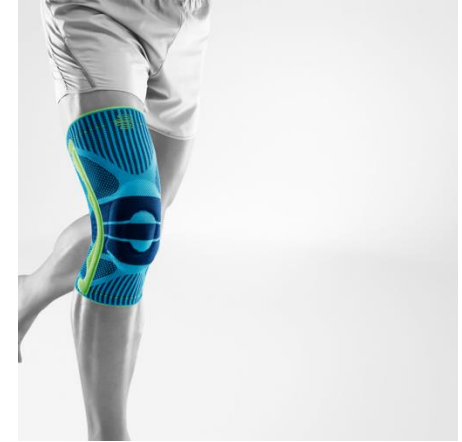

 **DE MEENT**  **BAUERFEIND**

Sport Supports

Sport Insoles

Sport Compression

Introductie Compressie?

De werking van Compressie

De werking van Compressie

- Rondom de enkel de hoogste druk
- Rondom de knie de laagste druk
- Voorkomt afknelling van de aderen
- Zowel lengte als breedte rek

De resultaten van Compressie

- Verbetering van de bloedsomloop in de benen (meer zuurstof in de spieren)
- Minder kans op blessures
- Minder kans op spierpijn en krampen
- Gaat hitteuitslag “asfalteczeem” tegen
- Sneller herstel na inspanning
- Minder vochtvorming in de onderbenen en enkels
- Vermindering van pijn bij shin-splints
- Optimale ondersteuning voor de achillespees en kuitspieren